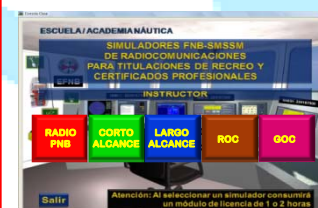

Simuladores de Coberturas de ONDA CORTA, RADIOGONIO, SART, RADAR, mini-ARPA, ECDIS Y AIS

FORMACIÓN NÁUTICA DE BARCELONA

Tel: 935 34 95 35
Móvil: 696 12 23 50
www.fnb-smssm.es
soporte@fnb-smssm.es
amonferrer@fnb-smssm.es

Formación Náutica de Barcelona

Simuladores y Cursos de Radiocomunicaciones SMSSM para Titulaciones de Recreo y Certificados Profesionales

Simuladores SMSSM para Corto Alcance y Largo Alcance, PNB, PER, PY y CY