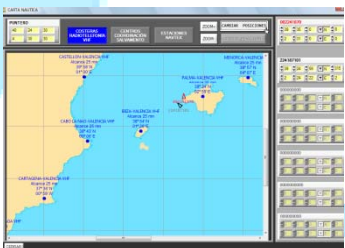

Simuladores de Radiocomunicaciones SMSSM

VHF con DSC
VHF portátiles
GPS

SART
RADAR
EPIRB
GONIO

CARTA NÁUTICA

NAVTEX

INMARSAT-C

MF/HF con DSC

NUEVOS SIMULADORES